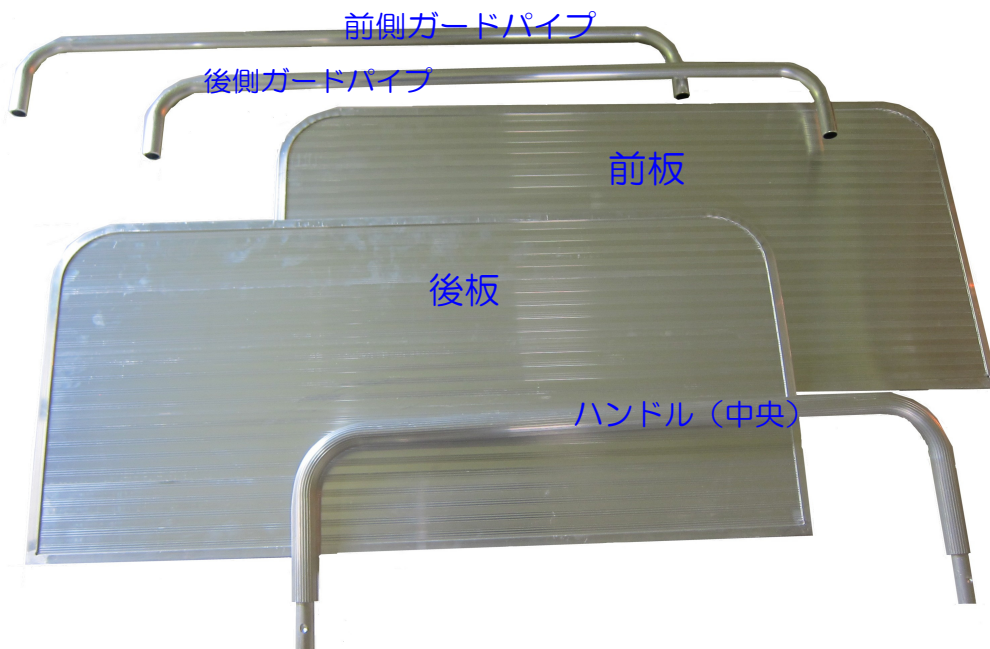

# 折りたたみ式 リアカー

使用時

収納時

製品仕様	
荷台サイズ	1200 L x 800 W x 400 H mm
使用時	2110 L x 1090 W x 700 H mm
折畳時	1340 L x 370 W x 770 H mm
タイヤサイズ	20インチノーパンクタイヤ
ホイール	鉄製スポークホイール
自重	31.0 kg
最大積載重量	150 kg

分割部品
前側ガードパイプ × 1
後側ガードパイプ × 1
前板 × 1
後板 × 1
ハンドル (中央) × 1
本体 (荷台) × 1